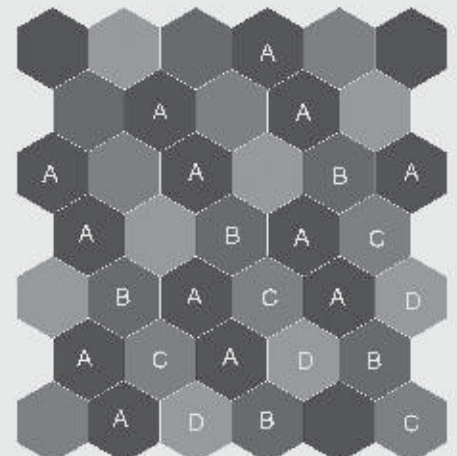

Verlegebeispiel

Kombination aus 15214-a02
design a, B, c, d

Installation example

combination of 15214-a02
design a, B, c, d

Exemple pour la pose

15214-a02 en combinaison
avec dessin a, B, c, d