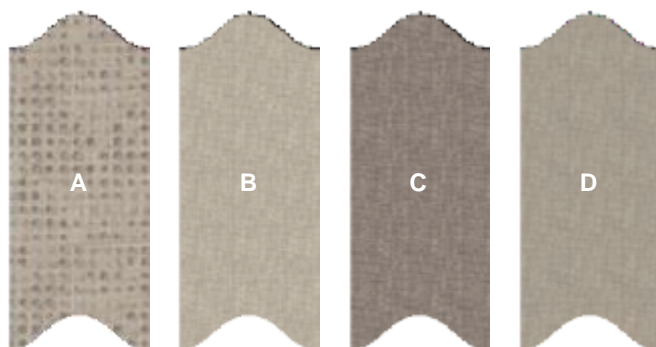

# Wave

40 x 96 cm Fliesen  
40 x 96 tiles  
Dalles 40 x 96 cm

15231-A01

9055 7054 9054 9053 7051 9051

15231-A02

8066 8071 8064 8063 8061 8060

**Verlegebeispiel**  
Kombination aus 15231-a01  
design a, B, c, d