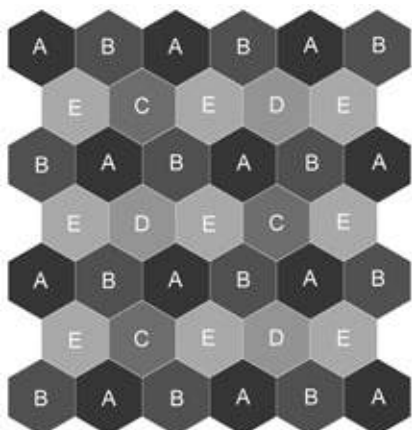

Verlegebeispiel
Kombination aus 15213-a01
design a,B,c,d,e

Installation example
combination of 15213-a01
design a,B,c,d,e

Exemple pour la pose
15213-a01 en combinaison
avec dessin a,B,c,d,e