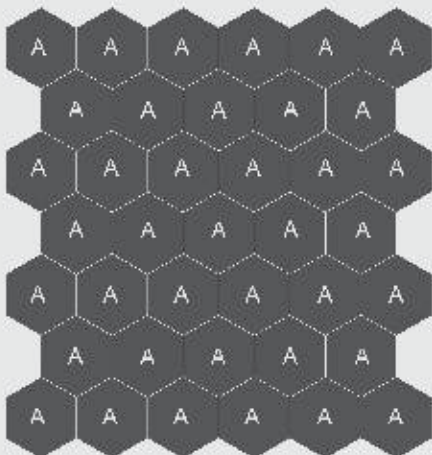

Verlegebeispiel
Kombination aus 15215-a02
design a

Installation example
combination of 15215-a02
design a

Exemple pour la pose
15215-a02 en combinaison
avec dessin a