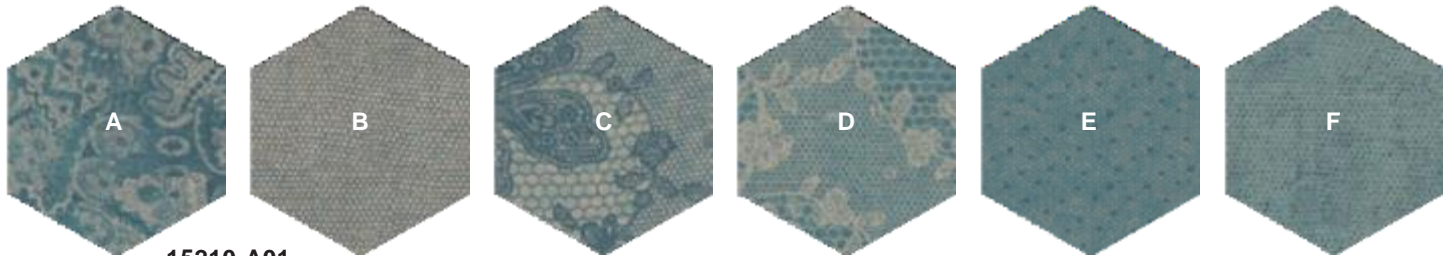

53 x 61,2 cm Fliesen
53 x 61,2 tiles
Dalles 53 x 61,2 cm