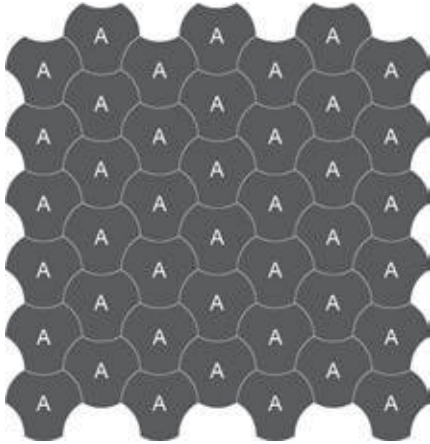

Wing

63 x 59 cm Fliesen
63 x 59 tiles
Dalles 63 x 59 cm

Verlegebeispiel

Kombination aus 15204-a01
design a

Installation example

combination of 15204-a01
design a

Exemple pour la pose

15204-a01 en combinaison
avec dessin a