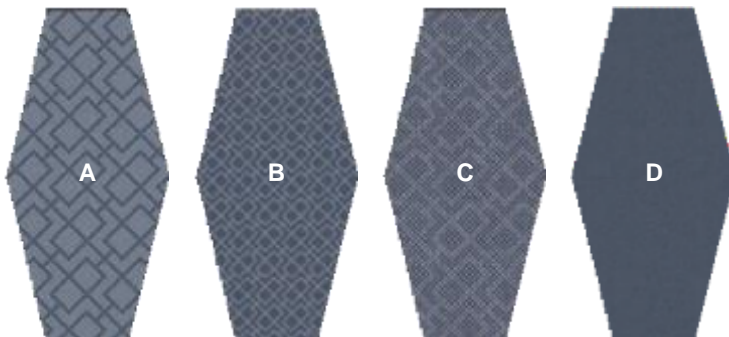

d i a M o n d

47 x 96 cm Fliesen
47 x 96 tiles
Dalles 47 x 96 cm

15222-A01