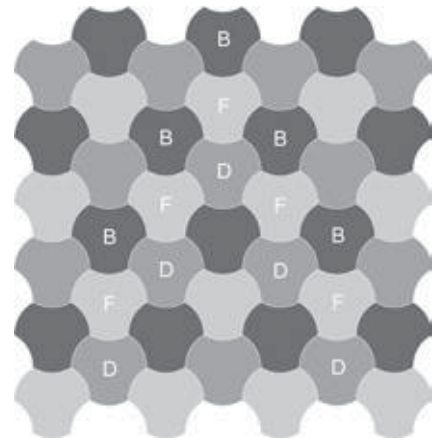

# Wing

63 x 59 cm Fliesen  
63 x 59 tiles  
Dalles 63 x 59 cm

**Verlegebeispiel**  
Kombination aus 15200-a01  
design B,d,F

**Installation example**  
combination of 15200-a01  
design B,d,F

**Exemple pour la pose**  
15200-a01 en combinaison  
avec dessin B,d,F