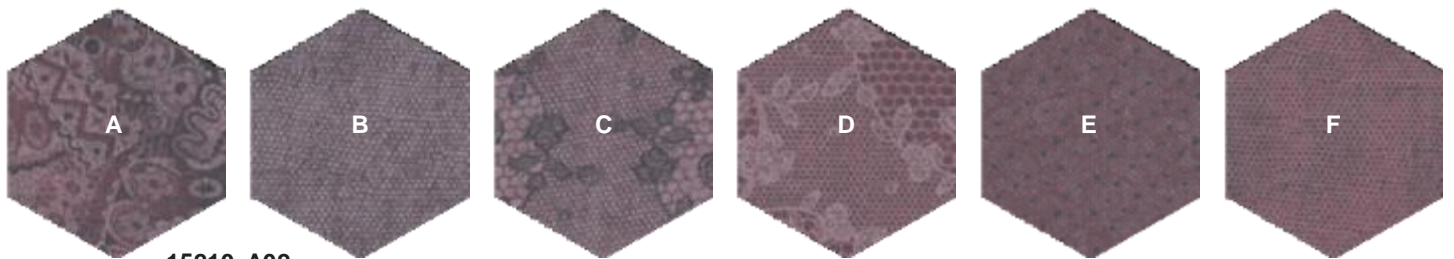

# h e x a g o n

53 x 61,2 cm Fliesen  
 53 x 61,2 tiles  
 Dalles 53 x 61,2 cm

15210-A01

15210-A02

15210-A03

**Verlegebeispiel**

Kombination aus 15210-a01  
 design a,B,c,d,e,F

**Installation example**