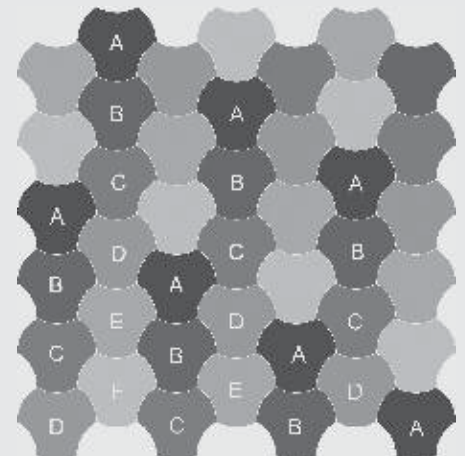

63 x 59 cm Fliesen
63 x 59 tiles
Dalles 63 x 59 cm

15201-A01

4066 4070 4055 2070 2055

15201-A02

9055 7054 9053 7051 9051

Verlegebeispiel

Kombination aus 15201-a02
design a,B,c,d,e,F

Installation example

combination of 15201-a02
design a,B,c,d,e,F

Exemple pour la pose

15201-a02 en combinaison
avec dessin a,B,c,d,e,F