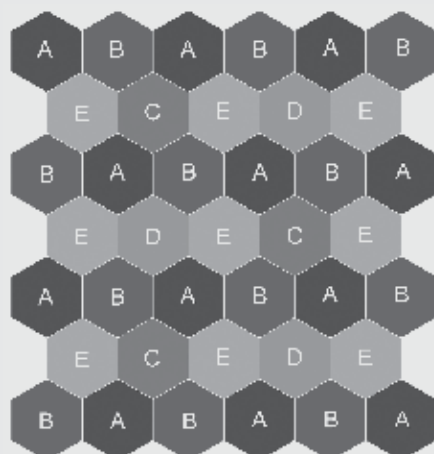

# hexagon

53 x 61,2 cm Fliesen  
53 x 61,2 tiles  
Dalles 53 x 61,2 cm

15213-A01

9060 9055 7056 7053 7054 7051 9051

15213-A02

8069 8079 8058 8057 8054 8051 8061

**Verlegebeispiel**  
Kombination aus 15213-a02  
design a,B,c,d,e