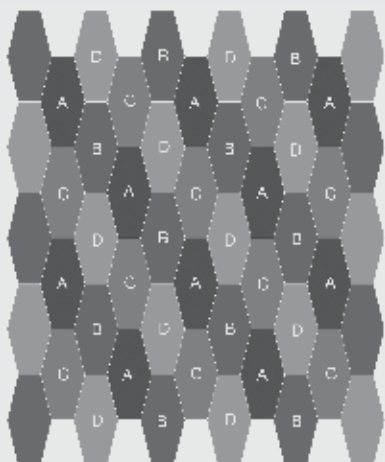

# d i a M o n d

47 x 96 cm Fliesen  
47 x 96 tiles  
Dalles 47 x 96 cm

15222-A01

9055 9054 7051 9051

15222-A02

8071 8063 8061 8060

**Verlegebeispiel**  
Kombination aus 15222-a02  
design a,B,c,d

**Installation example**  
combination of 15222-a02  
design a,B,c,d