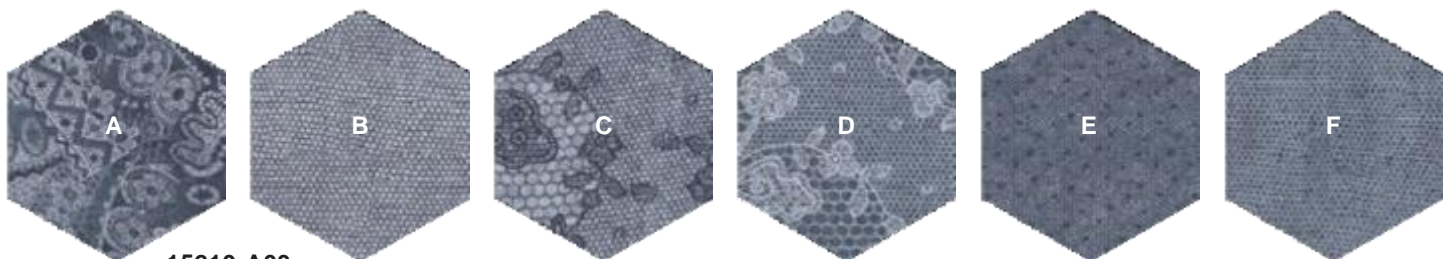

# h e x a g o n

53 x 61,2 cm Fliesen  
 53 x 61,2 tiles  
 Dalles 53 x 61,2 cm

15210-A01

15210-A02

15210-A03

**Verlegebeispiel**

Kombination aus 15210-a01  
 design a,B,c,d,e,F

**Installation example**