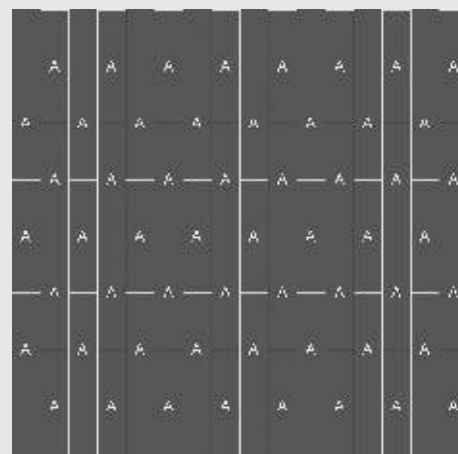

25 x 100 cm Fliesen
25 x 100 tiles
Dalles 25 x 100 cm

15246-A01

9056 5066 5056 5055 5053 5051 9051

15246-A02

9055 9054 7053 9053 7051 9051

Verlegebeispiel

Kombination aus 15246-a02
design a

Installation example

combination of 15246-a02
design a

Exemple pour la pose

15246-a02 en combinaison
avec dessin a