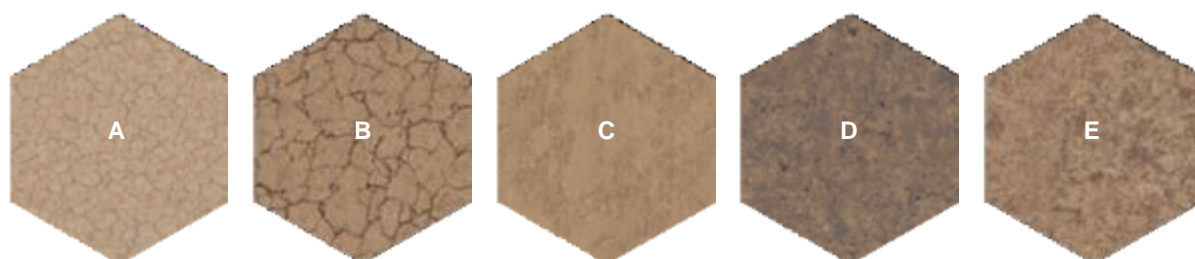

# hexagon

53 x 61,2 cm Fliesen  
53 x 61,2 tiles  
Dalles 53 x 61,2 cm

15213-A01

9060 9055 7056 7053 7054 7051 9051

15213-A02

8069 8079 8058 8057 8054 8051 8061

**Verlegebeispiel**  
Kombination aus 15213-a02  
design a,B,c,d,e