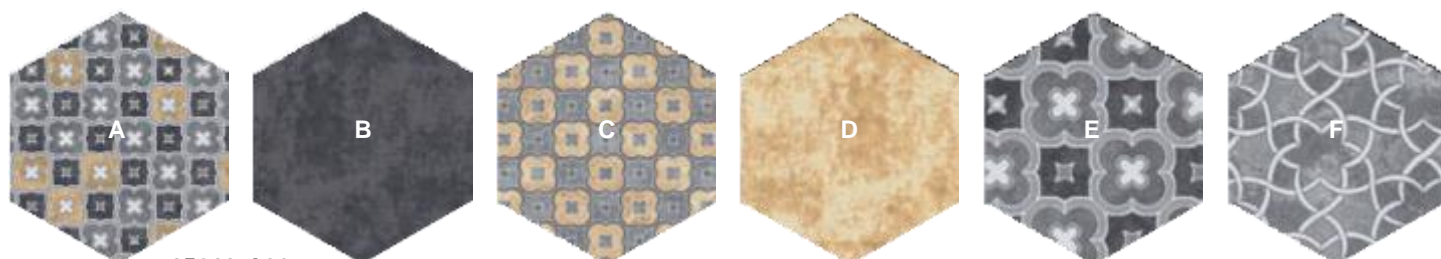

# hexagon

53 x 61,2 cm Fliesen  
53 x 61,2 tiles  
Dalles 53 x 61,2 cm

15211-A01

15211-A02

**Verlegebeispiel**

Kombination aus 15211-a01  
design a,B,c,d,e,F

**Installation example**

combination of 15211-a01  
design a,B,c,d,e,F