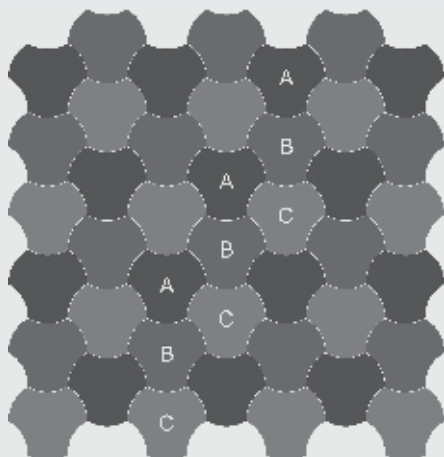

# Wing

63 x 59 cm Fliesen  
63 x 59 tiles  
Dalles 63 x 59 cm

15203-A01

9055 9054 9053 7051 9051

15203-A02

6084 6078 6082 6059 6058

**Verlegebeispiel**  
Kombination aus 15203-a01  
design a,B,c,

**Installation example**  
combination of 15203-a01  
design a,B,c