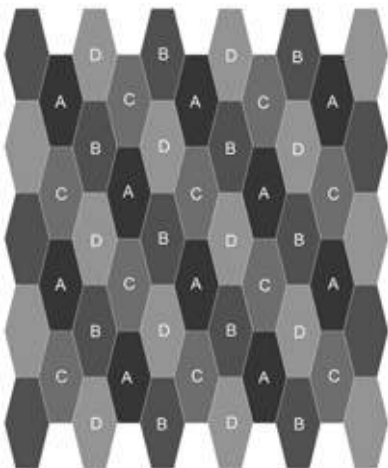

Verlegebeispiel

Kombination aus 15222-a01
design a,B,c,d

Installation example

combination of 15222-a01
design a,B,c,d

Exemple pour la pose

15222-a01 en combinaison
avec dessin a,B,c,d