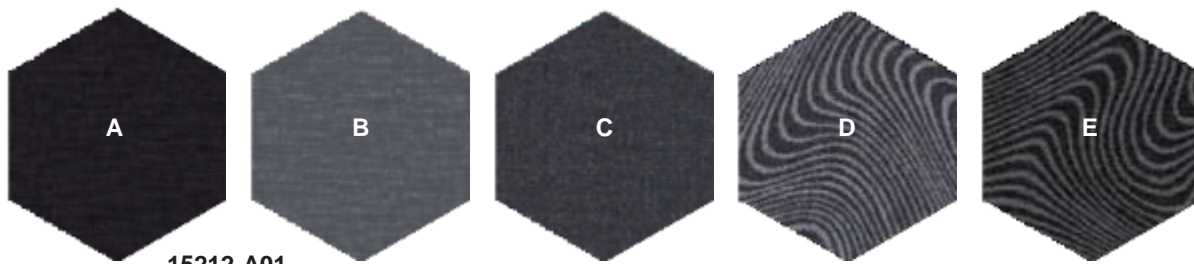

Verlegebeispiel
Kombination aus 15212-a03
design a,B,c,d,e

Installation example
combination of 15212-a03
design a,B,c,d,e

Exemple pour la pose
15212-a03 en combinaison
avec dessin a,B,c,d,e