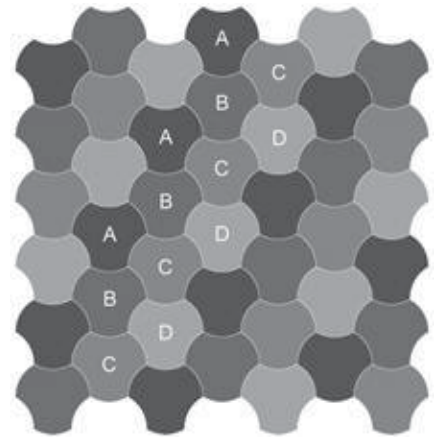

Wing

63 x 59 cm Fliesen
63 x 59 tiles
Dalles 63 x 59 cm

Verlegebeispiel
Kombination aus 15202-a03
design a, B, c, d

Installation example
combination of 15202-a03
design a, B, c, d

Exemple pour la pose
15202-a03 en combinaison
avec dessin a, B, c, d