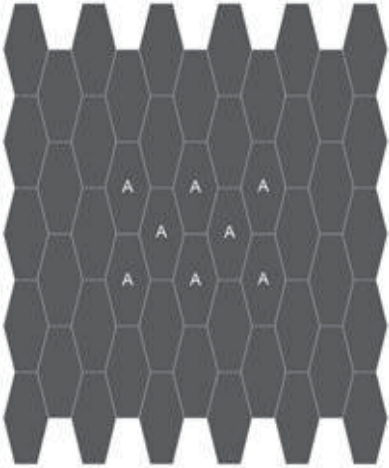

diaMond

47 x 96 cm Fliesen
47 x 96 tiles
Dalles 47 x 96 cm