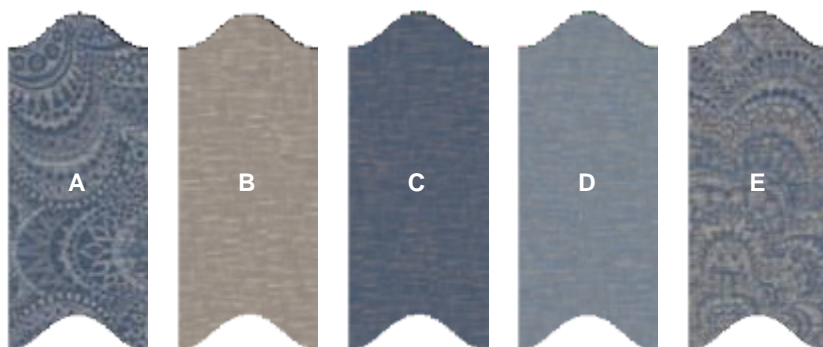

# Wave

40 x 96 cm Fliesen  
40 x 96 tiles  
Dalles 40 x 96 cm

15230-A01

5098 9053 5050 8071 8063 8061

15230-A02

5059 5098 9053 8059 8055 1059

15230-A03

5076 5074 6052 6063 6102 6099