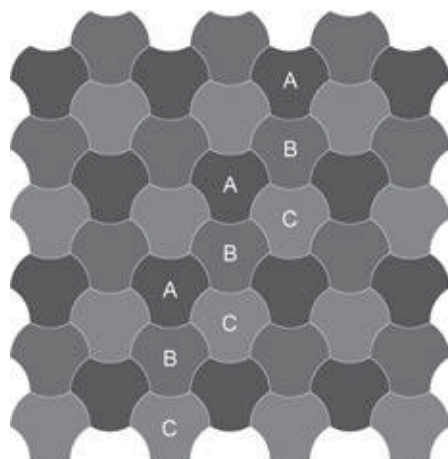

Exemple pour la pose

15203-a02 en combinaison
avec dessin a,B,c