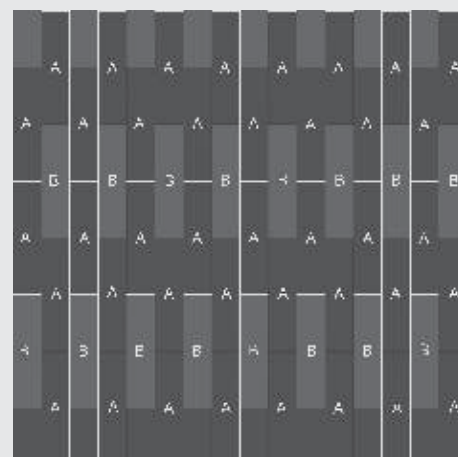

plank

25 x 100 cm Fliesen
25 x 100 tiles
Dalles 25 x 100 cm

15243-A01

15243-A02

Verlegebeispiel

Kombination aus 15243-a02
design a,B

Installation example

combination of 15243-a02
design a,B

Exemple pour la pose

15243-a02 en combinaison
avec dessin a,B