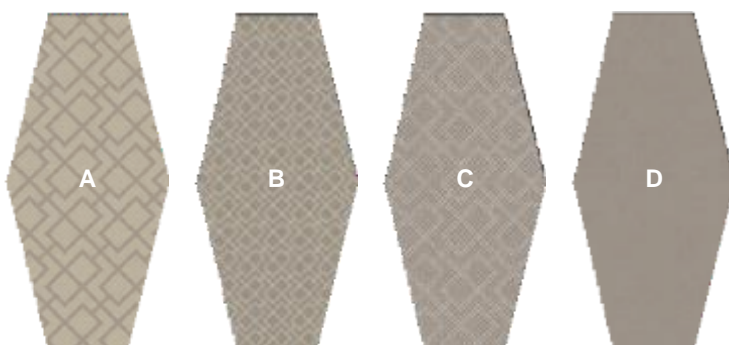

# d i a M o n d

47 x 96 cm Fliesen  
47 x 96 tiles  
Dalles 47 x 96 cm

15222-A01

9055 9054 7051 9051

15222-A02

8071 8063 8061 8060

**Verlegebeispiel**  
Kombination aus 15222-a02  
design a,B,c,d

**Installation example**  
combination of 15222-a02  
design a,B,c,d