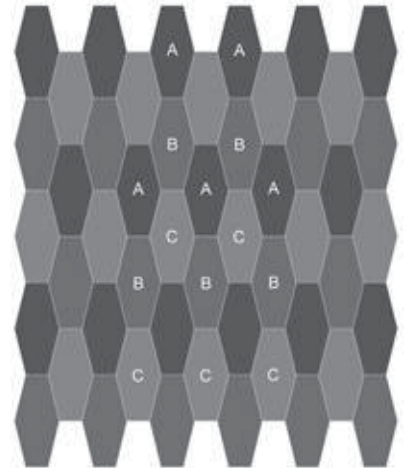

d i a M o n d

47 x 96 cm Fliesen
47 x 96 tiles
Dalles 47 x 96 cm

Verlegebeispiel
Kombination aus 15222-a01
design a, B, c

Installation example
combination of 15222-a01
design a, B, c

Exemple pour la pose
15222-a01 en combinaison
avec dessin a, B, c