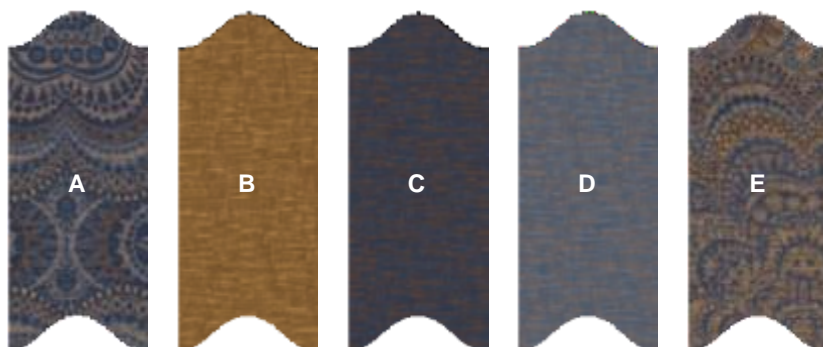

# Wave

40 x 96 cm Fliesen  
40 x 96 tiles  
Dalles 40 x 96 cm

15230-A01

5098 9053 5050 8071 8063 8061

15230-A02

5059 5098 9053 8059 8055 1059

15230-A03

5076 5074 6052 6063 6102 6099