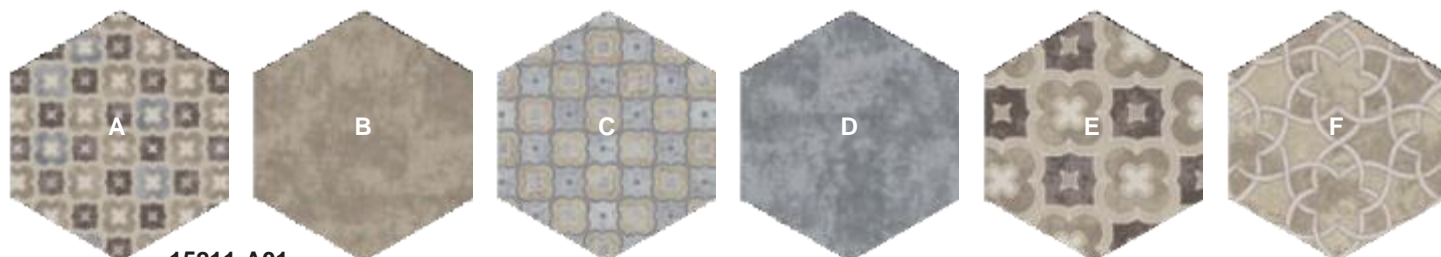

# hexagon

53 x 61,2 cm Fliesen  
53 x 61,2 tiles  
Dalles 53 x 61,2 cm

15211-A01

15211-A02

**Verlegebeispiel**

Kombination aus 15211-a01  
design a,B,c,d,e,F

**Installation example**

combination of 15211-a01  
design a,B,c,d,e,F