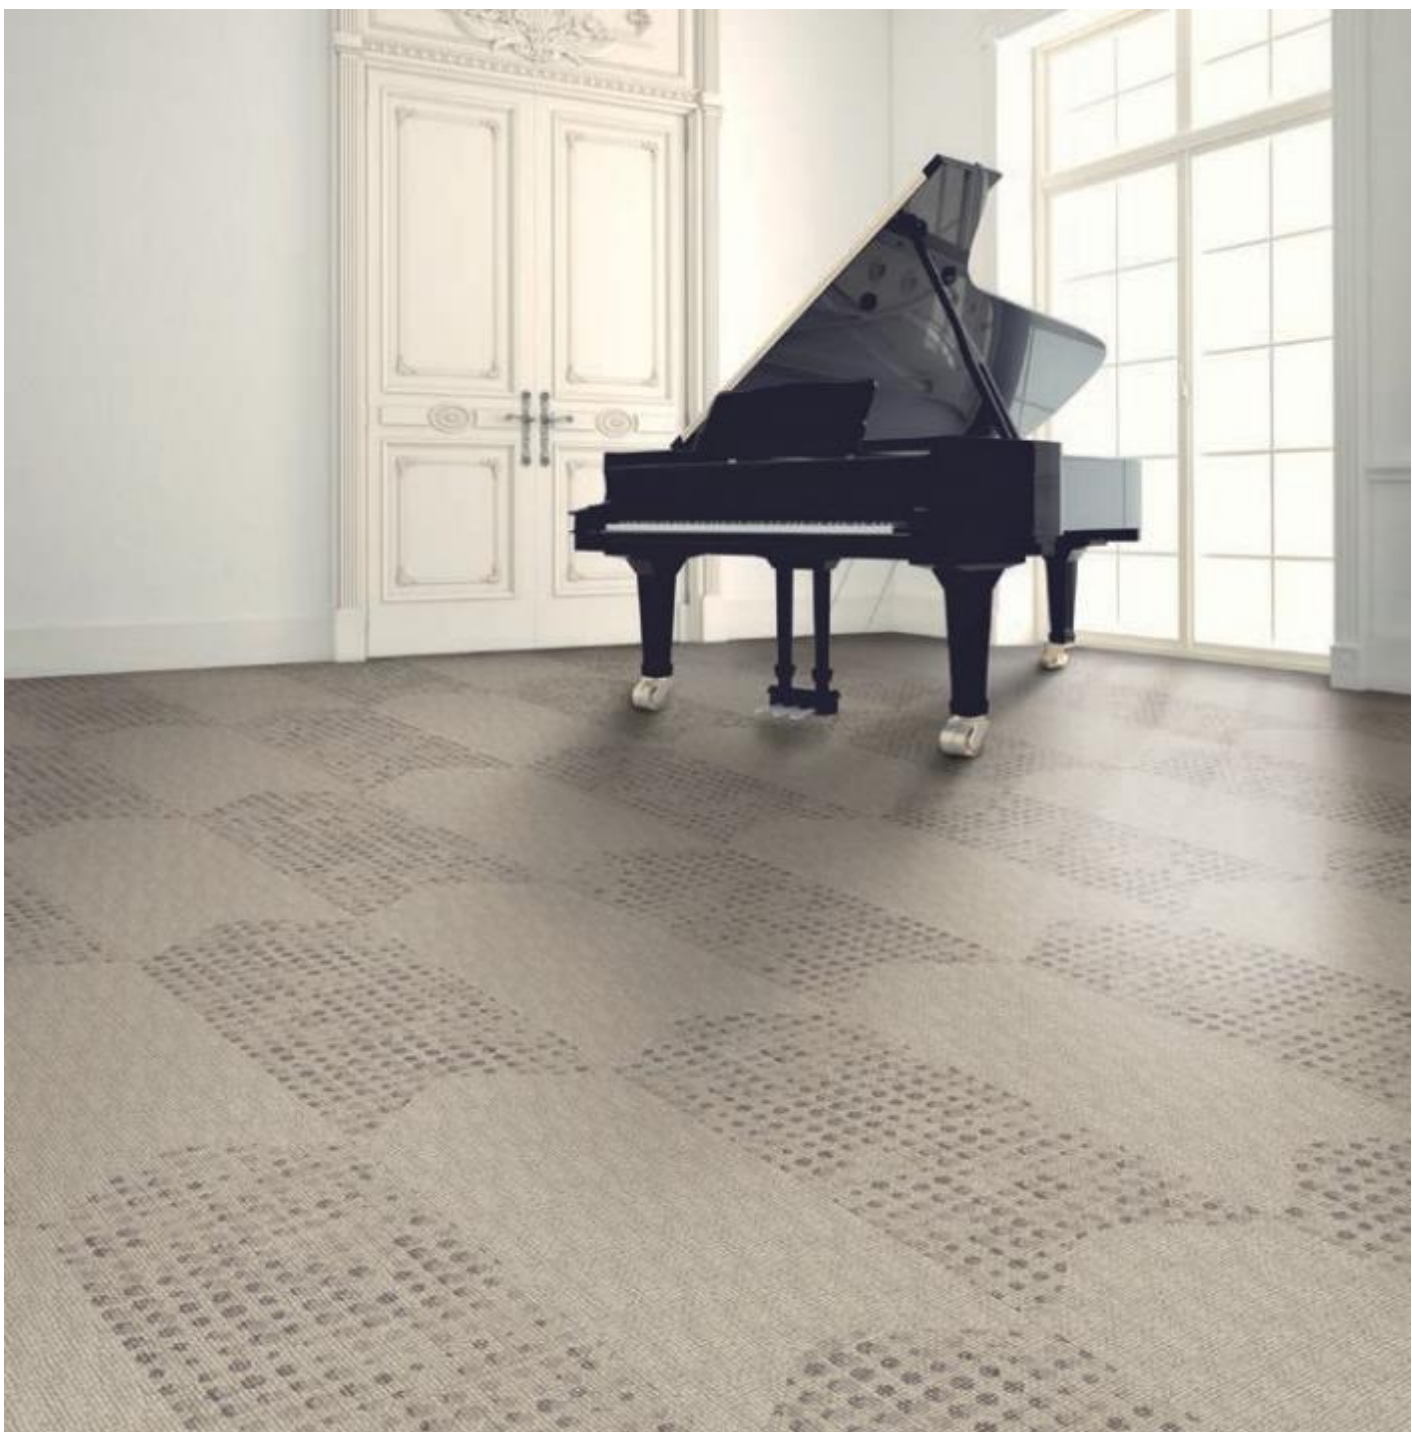

# Wave

**40 x 96 cm Fliesen**  
**40 x 96 tiles**  
**Dalles 40 x 96 cm**

**Verlegebeispiel**  
Kombination aus 15231-a02  
design a,B

**Installation example**  
combination of 15231-a02  
design a,B

**Exemple pour la pose**  
15231-a02 en combinaison  
avec dessin a,B