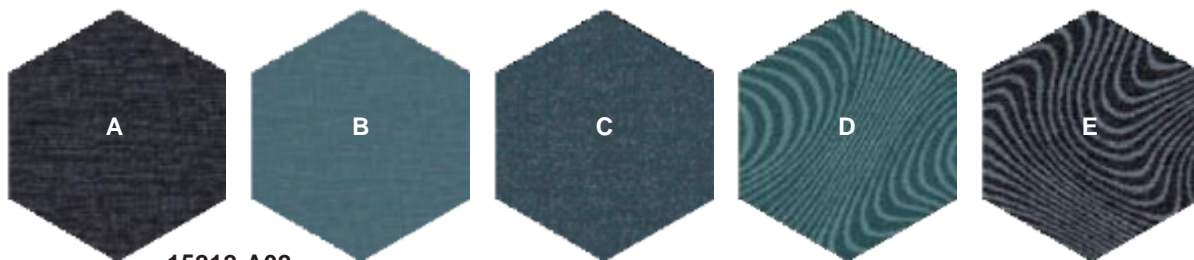

Verlegebeispiel
Kombination aus 15212-a03
design a,B,c,d,e

Installation example
combination of 15212-a03
design a,B,c,d,e

Exemple pour la pose
15212-a03 en combinaison
avec dessin a,B,c,d,e