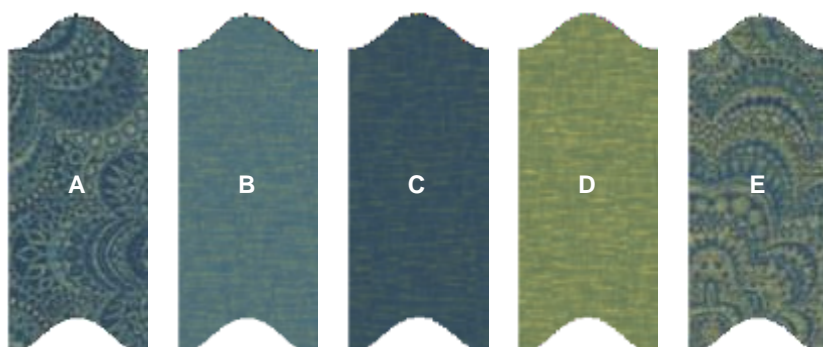

# Wave

40 x 96 cm Fliesen  
40 x 96 tiles  
Dalles 40 x 96 cm

15230-A01

5098 9053 5050 8071 8063 8061

15230-A02

5059 5098 9053 8059 8055 1059

15230-A03

5076 5074 6052 6063 6102 6099